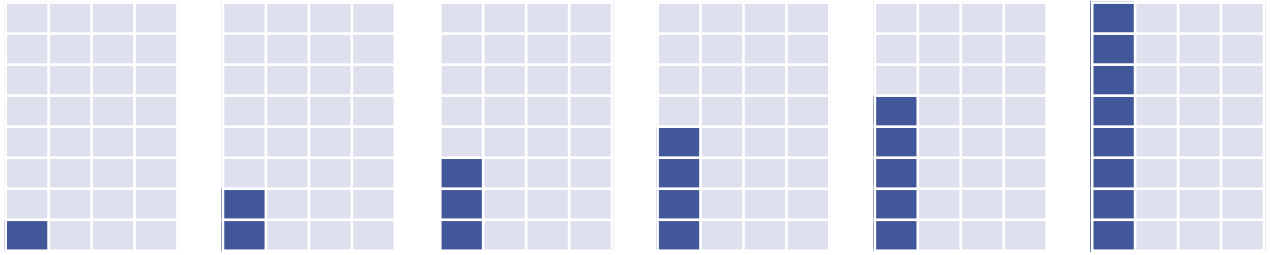

1 MODULE WIDE

CODE	11	21	31	41	51	81
SPECS (mm)	45 x 63	92 x 63	139 x 63	186 x 63	233 x 63	374 x 63
PRICE	\$63	\$126	\$189	\$252	\$315	\$504

2 MODULE WIDE

CODE	12	22	32	42	52	82
SPECS (mm)	45 x 129	92 x 129	139 x 129	186 x 129	233 x 129	374 x 129
PRICE	\$126	\$252	\$378	\$408*	\$630	\$816*

3 MODULE WIDE

\$63 PER MODULE

CODE	23	43	63	83
SPECS (mm)	92 x 194	186 x 194	280 x 194	374 x 194
PRICE	\$378	\$756	\$900*	\$1100*

4 MODULE WIDE

CODE	14	24	34	44	64	84
SPECS (mm)	45 x 260	92 x 260	139 x 260	186 x 260	280 x 260	374 x 260
PRICE	\$204*	\$408*	\$612*	\$816*	\$950*	\$1100*

8 MODULE WIDE

CODE	28	48	88
SPECS (mm)	92 x 550	186 x 550	374 x 550
PRICE	\$816*	\$1200*	\$2200*

ALL PRICES INCLUDE GST
VALID FROM OCTOBER 2024