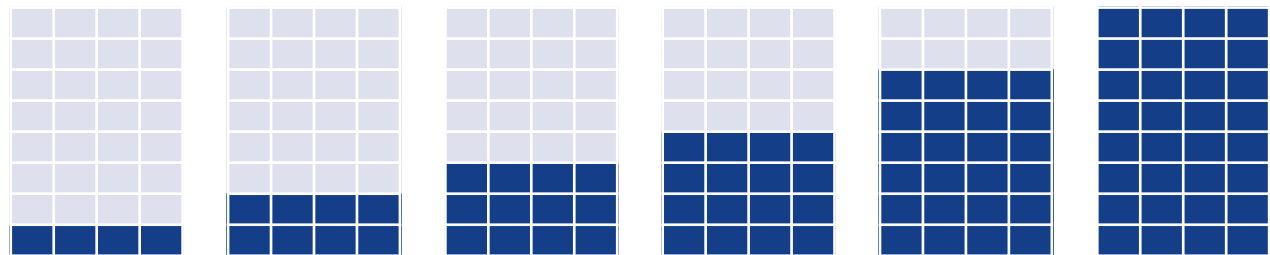

1 MODULE WIDE

CODE	11	21	31	41	51	81
SPECS (mm)	45 x 63	92 x 63	139 x 63	186 x 63	233 x 63	374 x 63
PRICE	\$63	\$126	\$189	\$252	\$315	\$504

2 MODULE WIDE

CODE	12	22	32	42	52	82
SPECS (mm)	45 x 129	92 x 129	139 x 129	186 x 129	233 x 129	374 x 129
PRICE	\$126	\$252	\$378	\$408*	\$630	\$816*

3 MODULE WIDE

\$63 PER MODULE

CODE	23	43	63	83
SPECS (mm)	92 x 194	186 x 194	280 x 194	374 x 194
PRICE	\$378	\$756	\$900*	\$1100*

4 MODULE WIDE

CODE	14	24	34	44	64	84
SPECS (mm)	45 x 260	92 x 260	139 x 260	186 x 260	280 x 260	374 x 260
PRICE	\$204*	\$408*	\$612*	\$816*	\$950*	\$1100*

8 MODULE WIDE

CODE	28	48	88
SPECS (mm)	92 x 550	186 x 550	374 x 550
PRICE	\$816*	\$1200*	\$2200*

ALL PRICES INCLUDE GST
VALID FROM OCTOBER 2024